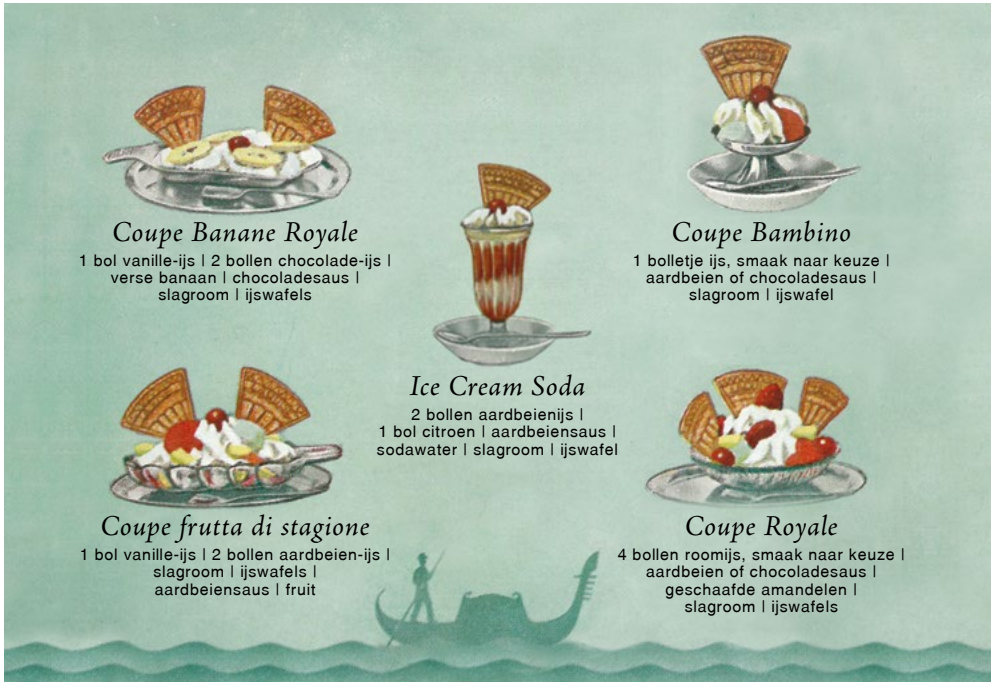

Venezia-ijs is verrukkelijk

Sinds 1928

Coupe Banane Royale

1 bol vanille-ijs | 2 bollen chocolade-ijs |
verse banaan | chocoladesaus |
slagroom | ijswafels

Coupe Bambino

1 bolletje ijs, smaak naar keuze |
aardbeien of chocoladesaus |
slagroom | ijswafel

Ice Cream Soda

2 bollen aardbeienijs |
1 bol citroen | aardbeiensaus |
sodawater | slagroom | ijswafel

Coupe frutta di stagione

1 bol vanille-ijs | 2 bollen aardbeien-ijs |
slagroom | ijswafels |
aardbeiensaus | fruit

Coupe Royale

4 bollen roomijs, smaak naar keuze |
aardbeien of chocoladesaus |
geschaafde amandelen |
slagroom | ijswafels

Warme dranken

Thee
Koffie
Koffie slagroom
Cappuccino
Latte macchiato
Special koffie bolletje ijs erin naar keuze
Espresso
Dubbele espresso
Warme chocomelk met slagroom
Warme chocomelk
Slagroomwafel
Advocaat
Advocaat slagroom